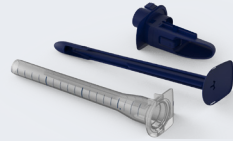

## LumenEye® X1 Sistema

**Detalle del producto:** 1 endoscopio y 1 estuche de acoplamiento con software CHiP preinstalado.  
**SKU:** LX1-PCK-201

## LumenEye® X1 Kits Rectoscopio desechable

**Detalles del producto:** 25 kits de consumibles desechables.  
**Cada juego incluye:** 1 funda, 1 pieza conectora y 1 obturador.  
**SKU:** LX1-CSP-201